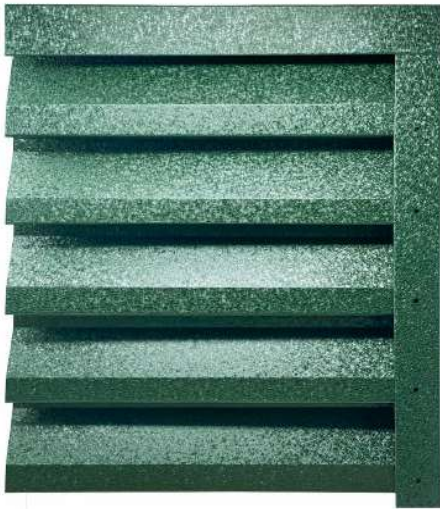

# Clasice

**Nume: ATLAS   Nume: Piramida   Nume: SIGMA   Nume: GAMMA**

Avantaje standard gardurilor orizontale:

- rezistență înaltă la coroziune
- rezistență ridicată la deformare mecanică

# FABRICA

DE  
GARDURI METALICE

Profil Gard Jaluzele **ATLAS**

DURABILITATE INCOMPARABIL  
GARANTAT

Fabricat din tablă din oțel de calitate Premium (aceiași materie primă folosită și la producerea iglelor metalice), Gardul Jaluzele Gamma are proprietăți anticorozive și estetice garantate și este rezistent la intemperii și raze ultraviolete.