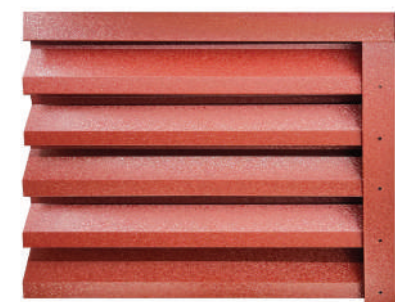

Nume: ATLAS   Nume: Piramida   Nume: SIGMA   Nume: GAMMA

Avantaje standard gardurilor orizontale:

- rezistență înaltă la coroziune
- rezistență ridicată la deformare mecanică